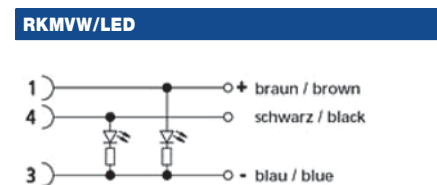

Technische Information

Produktbeschreibung			
Bestellbezeichnung	RKMV	RKMVV	RKMVV/LED
Beschreibung	Aktor/Sensor-Anschlussleitung, M8-Buchse, gerade, mit selbstsicherndem Schraubverschluss und angespritztem Kabel, 3-, 4- und 8-polig	Aktor/Sensor-Anschlussleitung, M8-Buchse, gewinkelt, mit selbstsicherndem Schraubverschluss und angespritztem Kabel, 3- und 4-polig	Aktor/Sensor-Anschlussleitung, M8-Buchse, gewinkelt, mit selbstsicherndem Schraubverschluss und angespritztem Kabel, LED-Betriebs- und Funktionsanzeige (pnp-Schließer), 3-polig
RoHS (2011/65/EU)	ja		
(Bauart)-Norm	IEC 61076-2-104		
Zulassungen	UL		
Technische Daten			
Umgebungstemperatur	-40 °C bis +90 °C, Temperaturbereich der Leitung beachten		
Gehäusematerial/Griffkörper	TPU		
Kontaktträgermaterial	PA/TPU		
Kontaktmaterial/Oberflächenveredelung	CuSn, unternickelt und vergoldet		
Material Verschraubung	CuZn, vernickelt		
Mechanische Daten			
Schutzart	IP67/IP69K		
Elektrische Daten			
Durchgangswiderstand	≤ 5 mΩ		
Bemessungsspannung	3-polig 60 V, 4-polig 30 V		30 V
Bemessungsstrom	4 A		
Verschmutzungsgrad	3		

Technische Zeichnung		

*a = O-Ring • L = Standardlänge der Steuerleitung • F = Betriebsanzeige gelb • B = Betriebsanzeige grün

Pinbelegung

3-polig	4-polig	8-polig
1 = braun 3 = blau 4 = schwarz	1 = braun 2 = weiß 3 = blau 4 = schwarz	1 = weiß 2 = braun 3 = grün 4 = gelb 5 = grau 6 = rosa 7 = blau 8 = rot

Schaltbild